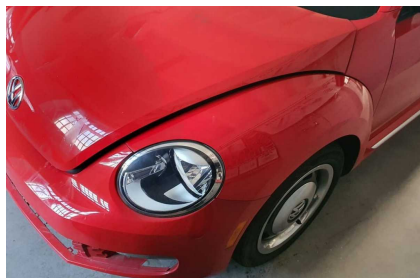

Volkswagen

23 000 PLN NETTO
28 290 PLN BRUTTO

Marka	Volkswagen	Model	Beetle
Typ nadwozia	Kompakt	Typ paliwa	Benzyna
Uszkodzony	Tak	Rok produkcji	2011
Przebieg	110000	Kolor	Czerwony
VAT faktura	Tak	Pojemność skokowa	2490
Moc	172	Skrzynia	Automatyczna hydrauliczna (klasyczna)
Napęd	Na przednie koła		

odpala,
jeździ,
sprowadzone,
opłacone,
do obejrzenia w kielcach,
transport w cenie auta,
sprzedam uszkodzony bądź naprawiony
koszt naprawy ustalamy indywidualnie