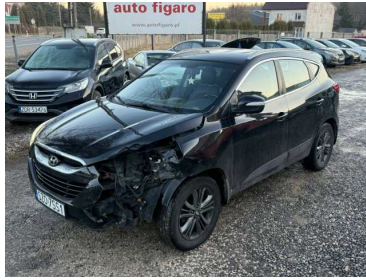

Oferta: 4561  
Data wydruku: 14-04-2026

www: autofigaro.pl  
Kontakt:

## 2.0 GDI 166KM 4WD LIFT

# 20 900 PLN

Marka	Hyundai	Model	ix35
Typ nadwozia	SUV	Typ paliwa	Benzyna
Uszkodzony	Tak	Rok produkcji	2014
Przebieg	234800	Kolor	Czarny
Pojemność skokowa	2000	Moc	166
Skrzynia	Manualna	Napęd	4x4 (dołączany automatycznie)