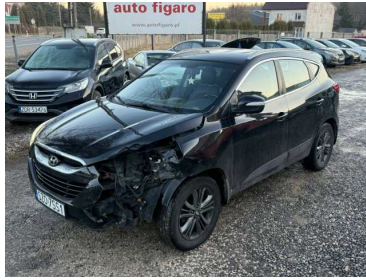

Oferta: 4561
Data wydruku: 29-05-2026

www: autofigaro.pl
Kontakt:

2.0 GDI 166KM 4WD LIFT

20 900 PLN

Marka	Hyundai	Model	ix35
Typ nadwozia	SUV	Typ paliwa	Benzyna
Uszkodzony	Tak	Rok produkcji	2014
Przebieg	234800	Kolor	Czarny
Pojemność skokowa	2000	Moc	166
Skrzynia	Manualna	Napęd	4x4 (dołączany automatycznie)