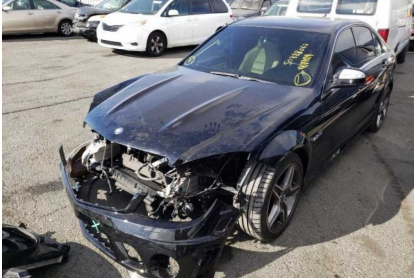

AMG 6.2

65 900 PLN

Marka	Mercedes-Benz	Model	Klasa C
Typ nadwozia	Sedan	Typ paliwa	Benzyna
Rok produkcji	2009	Przebieg	106800
Kolor	Czarny	Pojemność skokowa	6208
Moc	457	Skrzynia	Automatyczna hydrauliczna (klasyczna)
Napęd	Na tylne koła		