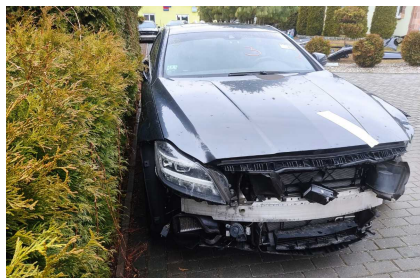

CLS 63 AMG S 4 Matic

84 900 PLN

Marka	Mercedes-Benz	Model	CLS
Typ nadwozia	Coupe	Typ paliwa	Benzyna
Importowany	Tak	Uszkodzony	Tak
Rok produkcji	2014	Przebieg	46200
Kolor	Szary	Pojemność skokowa	5498
Moc	585	Skrzynia	Automatyczna dwusprzęgłowa (DCT, DSG)
Napęd	4x4 (stały)		