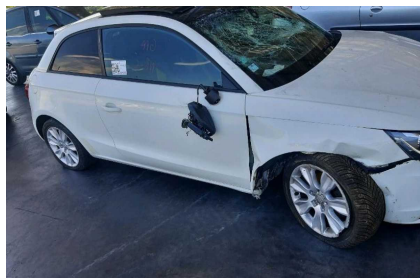

AUDI A1 2.0 TDI

18 900 PLN

Marka	Audi	Model	A1
Typ nadwozia	Coupe	Typ paliwa	Diesel
Uszkodzony	Tak	Rok produkcji	2012
Przebieg	174251	Kolor	Biały
VAT marża	Tak	Pojemność skokowa	2000
Moc	143	Skrzynia	Manualna
Napęd	Na przednie koła	Liczba miejsc	5
Liczba drzwi	3		