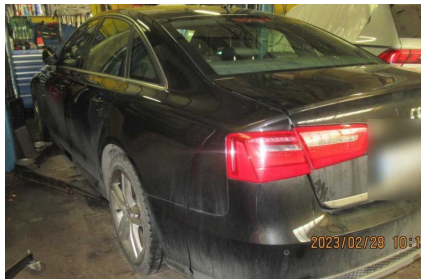

Audi A6 2.0 S-Line

32 900 PLN

| | | | |
|--------------|------------------|-------------------|---------------------------------------|
| Marka | Audi | Model | A6 |
| Typ nadwozia | Sedan | Typ paliwa | Benzyna |
| Uszkodzony | Tak | Rok produkcji | 2012 |
| Przebieg | 235415 | Kolor | Czarny |
| VAT marża | Tak | Pojemność skokowa | 1984 |
| Moc | 180 | Skrzynia | Automatyczna hydrauliczna (klasyczna) |
| Napęd | Na przednie koła | Liczba miejsc | 5 |