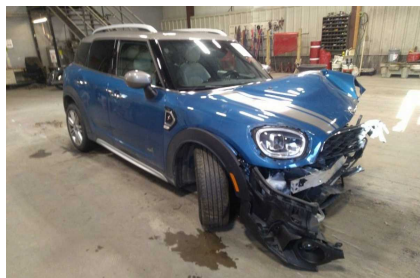

Cooper S

69 900 PLN BRUTTO

Marka	MINI	Model	Countryman
Typ nadwozia	SUV	Typ paliwa	Benzyna
Uszkodzony	Tak	Rok produkcji	2022
Przebieg	13420	Kolor	Niebieski
VAT faktura	Tak	Pojemność skokowa	1988
Moc	192	Skrzynia	Automatyczna dwusprzęgłowa (DCT, DSG)
Napęd	4x4 (dołączany automatycznie)		